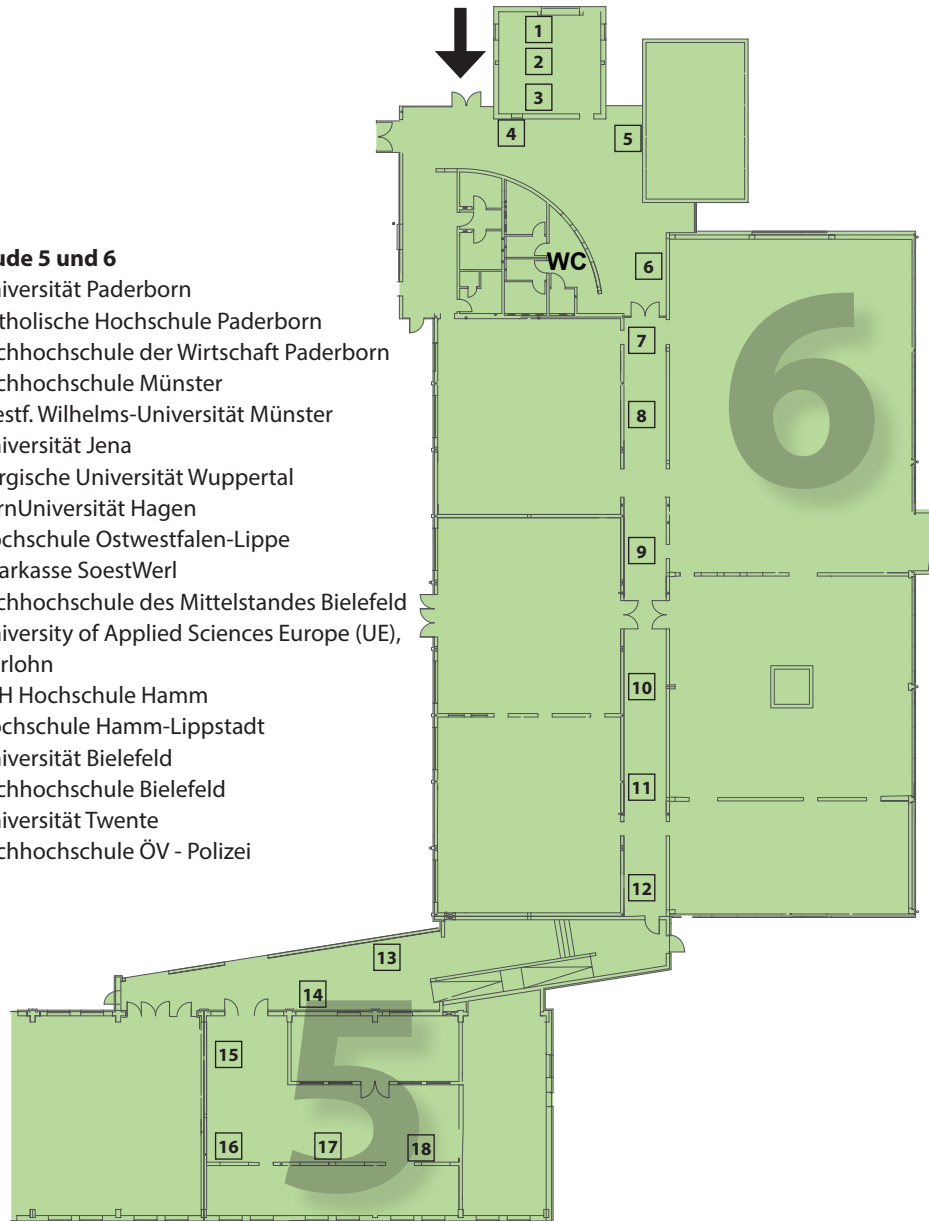

Messe: Beratung und Information

Gebäude 5 und 6

1. Universität Paderborn
2. Katholische Hochschule Paderborn
3. Fachhochschule der Wirtschaft Paderborn
4. Fachhochschule Münster
5. Westf. Wilhelms-Universität Münster
6. Universität Jena
7. Bergische Universität Wuppertal
8. FernUniversität Hagen
9. Hochschule Ostwestfalen-Lippe
10. Sparkasse SoestWerl
11. Fachhochschule des Mittelstandes Bielefeld
12. University of Applied Sciences Europe (UE), Iserlohn
13. SRH Hochschule Hamm
14. Hochschule Hamm-Lippstadt
15. Universität Bielefeld
16. Fachhochschule Bielefeld
17. Universität Twente
18. Fachhochschule ÖV - Polizei

Gebäude 11

19. Fachhochschule Südwestfalen
20. Berufsberatung
21. Evangelisches Studentenwerk e.V.
22. Konrad-Adenauer-Stiftung
23. Studentenwerk Dortmund (BAföG-Beratung)

Gebäude 17

24. Westf. Hochschule Gelsenkirchen
25. Ruhr-Universität Bochum
26. Hochschule für Gesundheit Bochum
27. TFH Georg Agricola zu Bochum
28. International School of Management, Dortmund
29. Fachhochschule Dortmund
30. Technische Universität Dortmund

Anfahrt und Kontakt